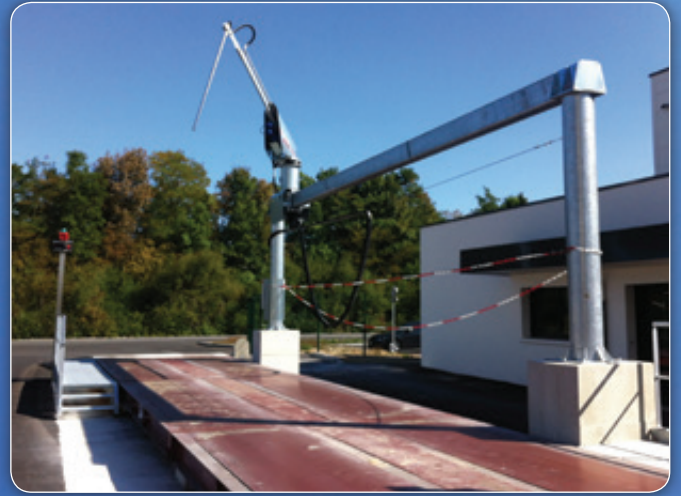

COBRA

SONDA AUTOMÁTICA

4000

Para comprar y vender al precio justo

Las sondas de la gama 3000 quedan disponibles para los sitios que no tienen corriente eléctrica de 400V

COBRA

Sonda tomamuestras automática de cereales en mástil

Flexibilidad, precisión, seguridad y rapidez con una cobertura de toda la longitud del remolque.

El COBRA tiene las mismas características técnicas, mecánicas y eléctricas que el Heron 4000. Su concepción, movimiento de un carril sobre raíl, le permite una cobertura total de todos tipos de vehículos de gran longitud. Responde así a las normas internacionales.

Norme NF EN ISO 24333 (2010-02)

TPLG: se adapta a sus medidas las más específicas

COBRA PREMIUM sobrealzado permitiendo el paso de los vehículos bajo el raíl.

TPLG puede proponer soluciones permitiendo de tomar muestras en longitud importantes (hasta 30m y más).

Reenvió del excedente de testigo en el volquete (o otro lugar de su elección). Todas las sondas TPLG pueden equiparse de este proceso, permitiendo un ahorro de tiempo y menos manipulaciones.

NOVEDAD

Modo alternativo